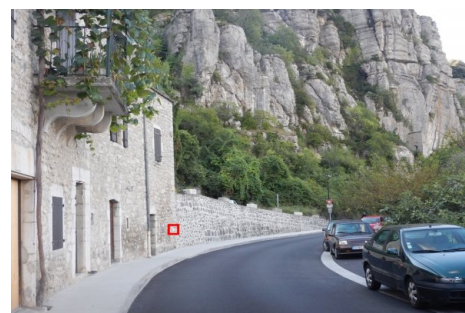

Fiche de recensement

Repère de crue : VOGUE - crue du 22/09/1992

Code du repère : **VOGU_S02_1992**

Localisation du repère :

- Adresse : Grand'Rue, D579A, première maison après le pont SNCF
- Commune : VOGUE
- Détail de l'emplacement : Façade côté rivière
- Coordonnées Lambert 93 (mètres) : 812501,8 / 6384260,0
- Cours d'eau : ARDECHE / rive G

Caractéristiques du repère :

- Matérialisation du repère : Plaque en fonte
- Support : Maison
- Etat de conservation : Moyen
- Date de la crue : 22/09/1992
- Niveau atteint par la crue (mètres NGF*) : 151,95
- Hauteur par rapport au sol (mètres) : 0,65

Vie du repère :

- Date de recensement : Août 2014
- Dernière intervention : Août 2014 pour Recensement

Emplacement

Localisation du repère - vue d'ensemble.
Prise de vue : Août 2014 - Ardèche Claire